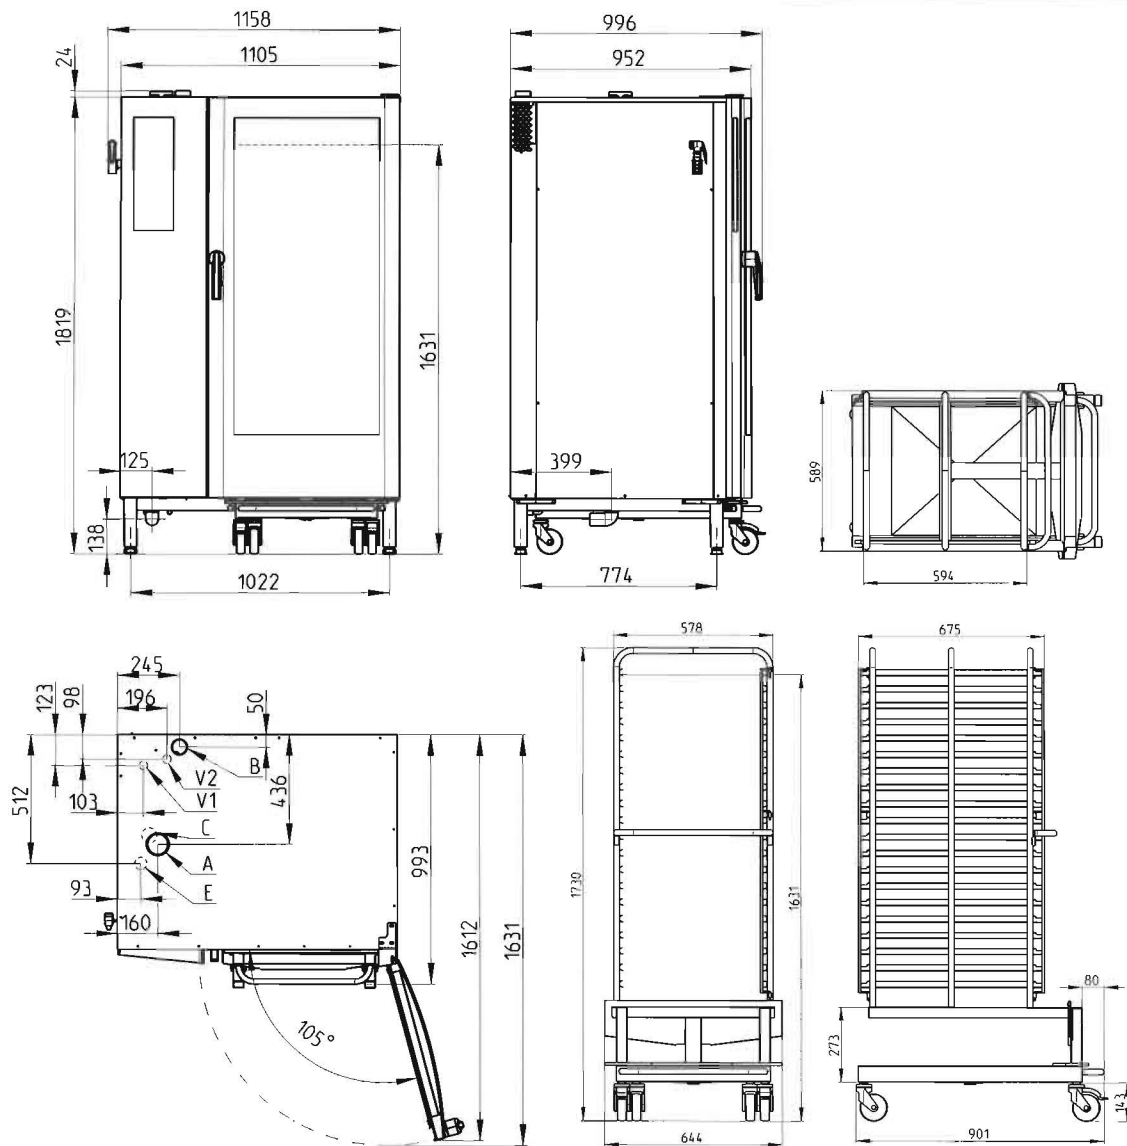

A - klapka, B - komínek, C - odpad, E - elektrika, V1 - neupravená voda, V2 - upravená voda

I J S O U J N O P N Q A S A J Ě U K J O

Model 2021

B 2021 i, O 2021 i

B 2021 b, O 2021 b

technické parametry

Energie	elektrina	elektrina
Vyvíjení páry	injekční	bójler
Kapacita	20 zásuvů GN2/1	20 zásuvů GN2/1
Kapacita jídel na výdej	500 - 900	500 - 900
Rozteč zásuvů [mm]	65	65
Rozměry (Š x V x H) [mm]	1105 x 1841 x 952	1105 x 1841 x 952
Hmotnost	330 kg	350 kg
Celkový příkon	59,4 kW	59,4 kW
Příkon vyvíječe páry		48 kW
Jištění	63 A	63 A
Napájení	3 N~/400 V/50 Hz	3 N~/400 V/50 Hz
Přípojka vody/odpad [mm]	G 3/4" - / 50	G 3/4" - / 50
Teplota	30 - 300 °C	30 - 300 °C

Velikost	Model	Technické označení
2021	B2021i	E2021IA
	O2021i	E2021IZ
	B2021b	E2021BA
	O2021b	E2021BZ

retigo®

RETIGO s.r.o., Láh 2310, PS 43
756 64 Rožnov pod Radhoštěm
tel.: +420 571 665 511
fax: +420 571 665 554
e-mail: prodej@retigo.cz
www.retigo.cz

vision