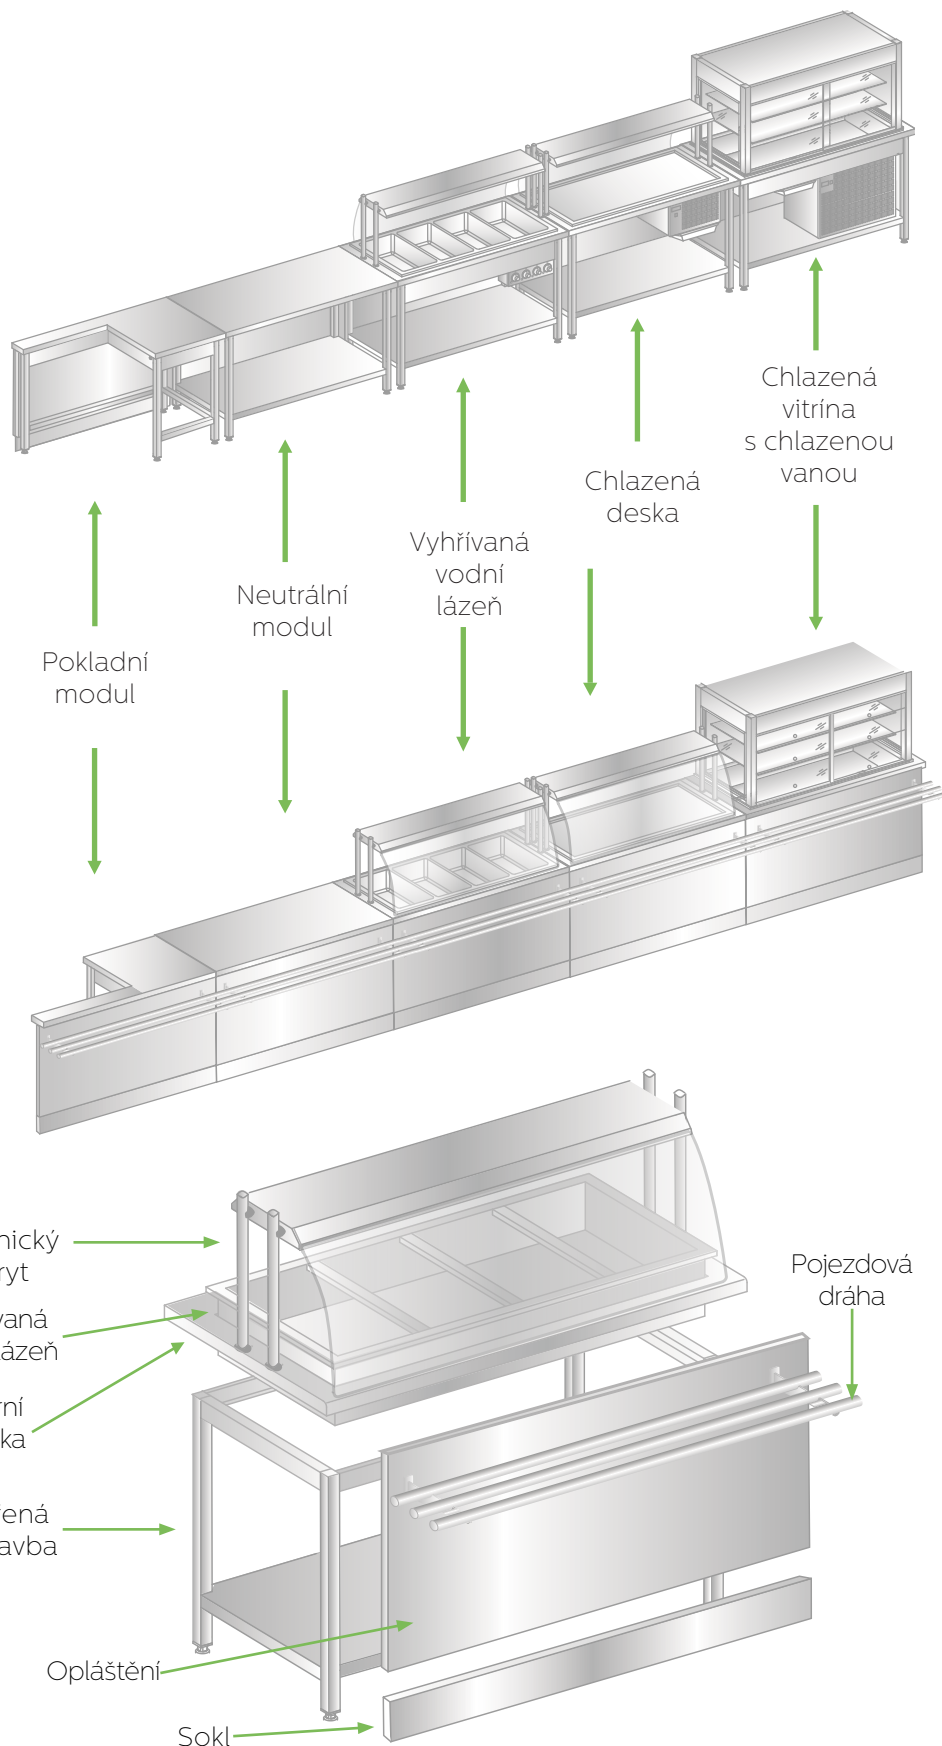

Zašlete nám Vaše požadavky na info@gastroform.cz a my Vám výdejní linku navrhne přesně na míru, dle Vašeho přání.